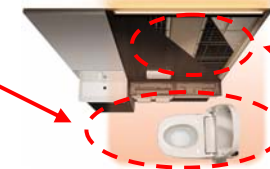

nanoe機能パネル

「nanoe(ナノイー)」機能パネルに、「におい」も、夜のトイレもおまかせ。
これまでにない快適なトイレ空間へ。

①壁に付着した「におい」も取りにいく脱臭。

壁に付着した「におい」を
パナソニック独自の「nanoe」が吸着し脱臭します。

②高効率ハニカム触媒は吸い取る脱臭。

高効率ハニカム触媒を通して悪臭を分解します。

③表面をさっとふくだけ、おそうじラクラク。

おそうじ
ラクラク
落ちにくかった手あかの汚れも
ふき掃除でかんたんに。

「nanoe(ナノイー)」機能パネルの放射熱が、身体にやさしく、寒さをやわらげます。

やさしい放射熱が
トイレの寒さを
やわらげます。

真空断熱材と
PTCヒーターを
組み合わせた
薄型放射パネル。

洗浄方式

節水「ターントラップ洗浄」

1回あたりの洗浄水量5.7L。(大洗浄)
少ない水で流します。

洗浄時に排水栓が動く、
当社独自の洗浄方式で、
大幅な節水を実現しました。

洗浄音も静かで、
深夜の眠りを
妨げません。