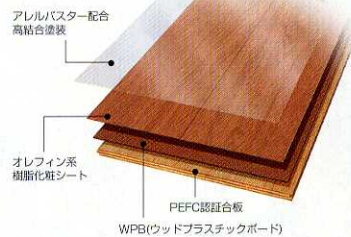

アレルバスター®を配合した塗装仕上げにより、アレル物質を抑制します。^{※2}
(ワックスをかける必要は発生しませんが、除去すると再び効果を発揮します。)
※1 アレルバスターは積水化学工業株式会社の登録商標です。
※2 床面(塗装面)に付いたアレル物質にのみ効果を発揮します。

日本アトピー協会推奨品 承認番号 T 9094P00 A
このマークは、日本アトピー協会推奨品であることを表すマークです。日本アトピー協会はアトピー性皮膚炎及びアレルギー性疾患患者の方の生活上支援と、同疾患への正しい理解のための情報発信を行うとともに、治療環境の改善に寄与することを目的としています。

アレル物質抑制のメカニズム(アレル物質が消えてなくなるわけではありません。空中を浮遊しているアレル物質が床面に下りてきて、アレルバスター配合塗装仕上げの床に一定時間触れると、抑制された形に変化します。