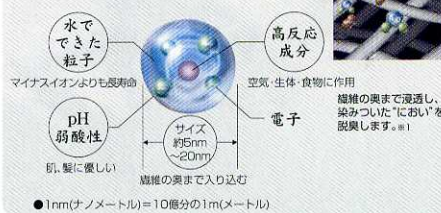

CWF12CMRE
オープン価格

Panasonic

ルームエアコン

エアロボXシリーズ

「nanoe(ナノイー)」で、除菌・脱臭^{※1}

※1 脱臭効果は、周囲環境(温度・湿度)、運転時間、臭気・繊維の種類などによって異なります。新搭載の「ナノイー」で、お部屋の空気も、エアコンの中も清潔。さらに、うるおい肌肌まで^{※2}もちろん空気・お掃除・省エネは、エアコンが考えて自動でコントロール。

※2 美肌効果は、季節・周囲環境(温度・湿度)、運転時間、個人によって異なります。

nanoe とは
ナノイー

「ナノイー」は、水に包まれた微細(ナノサイズ)なイオン。

空中に飛び出したナノイーが、繊維の奥まで浸透し菌やアレル物質を包み込んで制御します。

こんな方におすすめ

小さな子どもがいるから床の近くのアレル物質が心配。

花粉シーズンはほんとうにゆううつ。

快適環境は、エアロボにおまかせ。

気流ロボット
いるとサーチ搭載。人に合わせた快適な省エネ気流。
フィルターお掃除ロボット
フィルターを自動でキレイに。