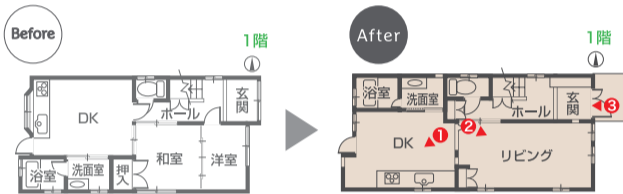

DATA

施工期間 約 45日

工事総費用 約 1,070万円

- ■建物/木造戸建
- ■築年数/23年
- ■工事面積/41㎡
- ■家族構成/夫婦+子供1人