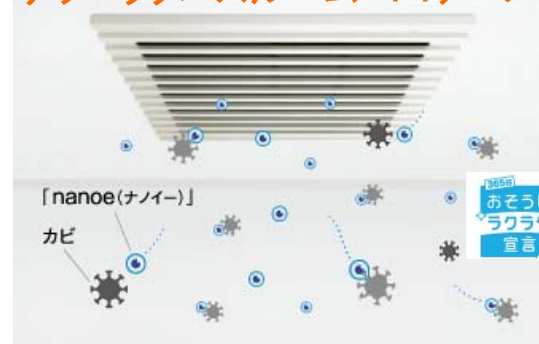

nanoe

こんな時 部屋の中のペットやタバコの臭いがイヤ！  
ウイルスやカビも気になる。

**Panasonic**  
エコナビ・ナノイー搭載壁かけエアコン  
CS-220CSX(6畳用)NEW

エコナビ

&

当社ご提供価格  
(標準取付工事費込)

**129,000円(税込)**

3点セットの方は  
さらに5%  
お引き致します

こんな時 換気扇をつけても、  
なかなか湿気がとれないので  
すぐにカビが出る。

**Panasonic**  
ナノイー暖房換気乾燥機  
パナソニックバスルーム ココチーノ

当社ご提供価格  
(標準取付工事費込)

**99,000円(税込)**  
20,000

こんな時 何しろ部屋を清潔にしたい！  
花粉やペットの毛も気になる。

**Panasonic**  
空気清浄機エアーリッチ  
F-PJD35 適用床面積～16畳