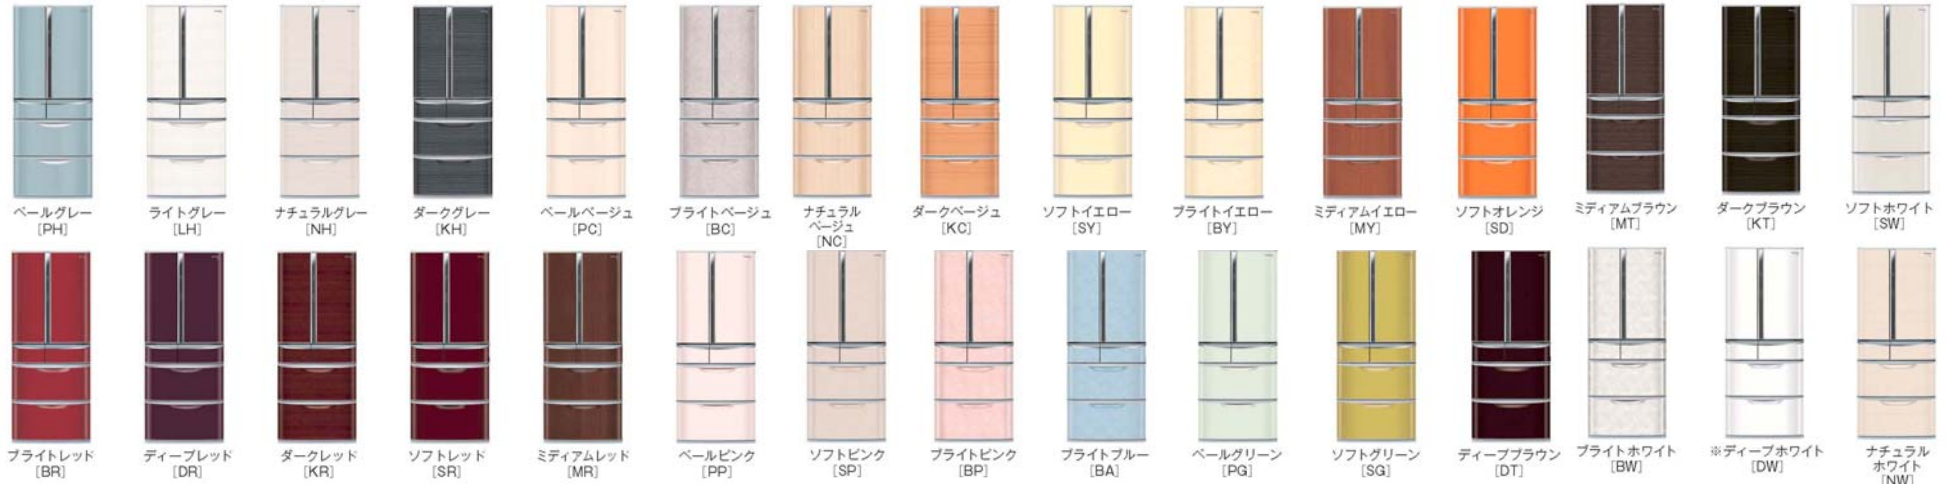

30色から選べるコーディネイトドア冷蔵庫

おすすめどころ♪

①エコナビ搭載

生活パターンを記憶・分析・予測して自動で省エネしてくれます。

②使いやすさとエコの両立

トップユニット方式で使い勝手向上。容積アップを実現。

③100%全開「冷凍室・野菜室」

奥まで引き出せてたっぷり使えるから出し入れらくらく。